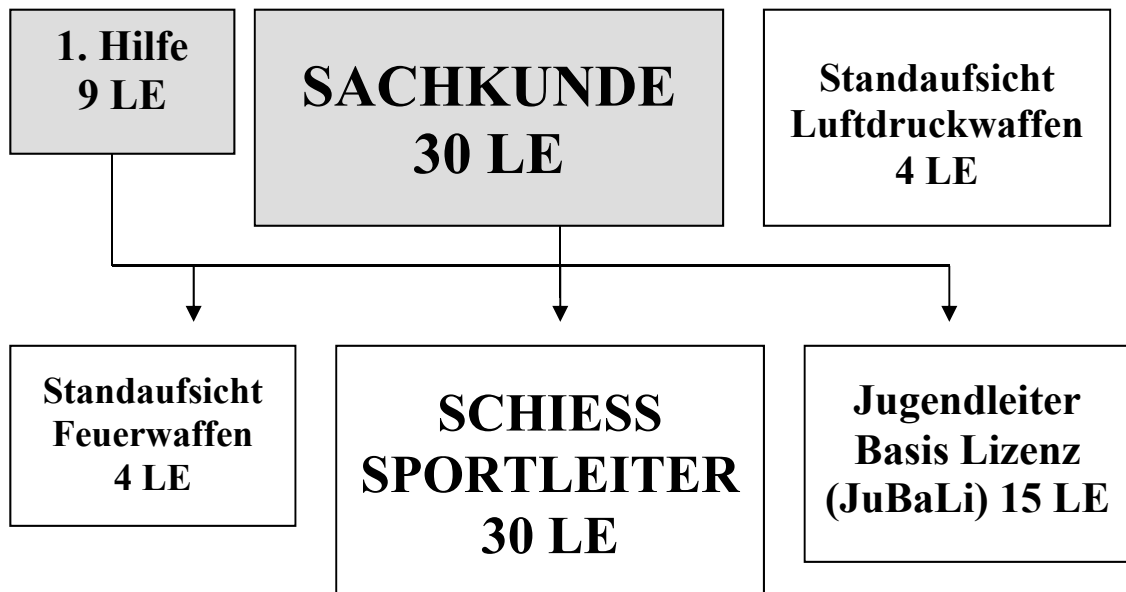

# Ausbildungsprofil des Kreisschützenverbandes Northeim

**Voraussetzung für die Teilnahme an den Lehrgängen ist eine mindestens 3-jährige Mitgliedschaft im Deutschen Schützenbund e.V.**

**Die Lehrgänge werden durch Ausschreibung bekanntgegeben.  
Die Anmeldung zu den Lehrgängen kann nur durch die Mitgliedsvereine erfolgen.**